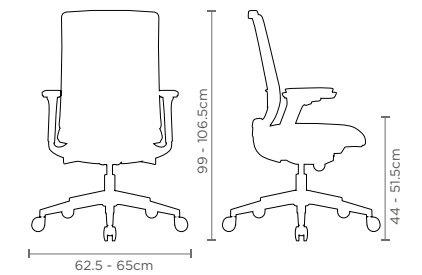

MEDIDAS GENERALES

INFORMACIÓN TÉCNICA

Peso de Soporte: 180 Kg
Garantía: 5 años