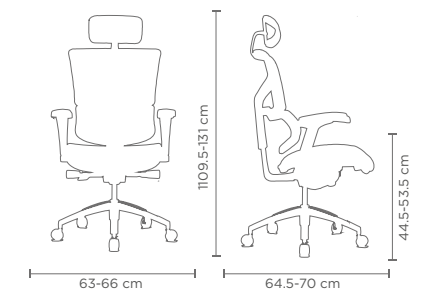

MEDIDAS GENERALES

INFORMACIÓN TÉCNICA

Peso de Soporte: 150 Kg
Garantía: 2 años