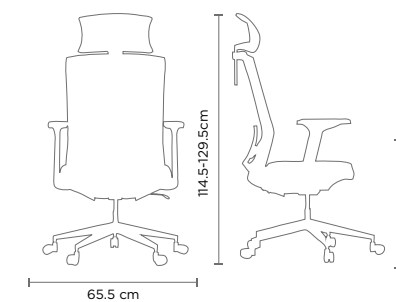

MEDIDAS GENERALES