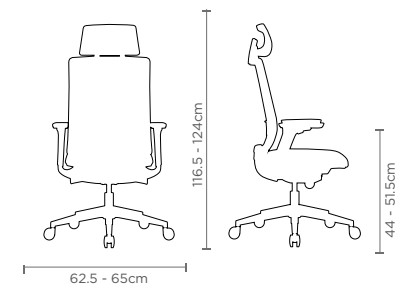

MEDIDAS GENERALES

INFORMACIÓN TÉCNICA

Peso de Soporte: 180 Kg
Garantía: 5 años